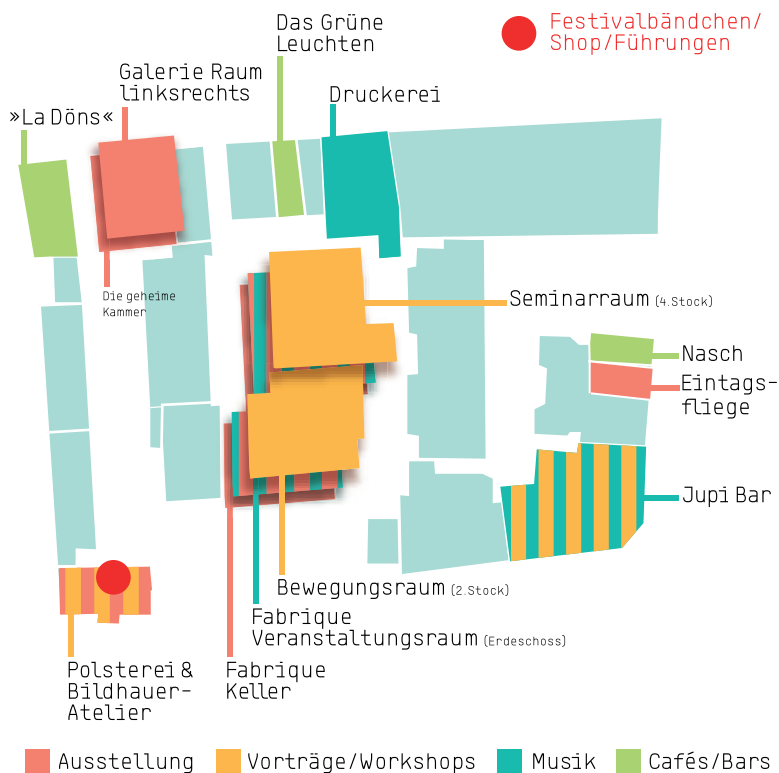

LAGEPLAN

DIE URBANE KUNSTKAMMER

25.11.-27.11.2016
/GÄNGEVIERTEL

dieurbanekunstkammer.org
facebook.com/urbanekunstkammer
facebook.com/kunstundraumev